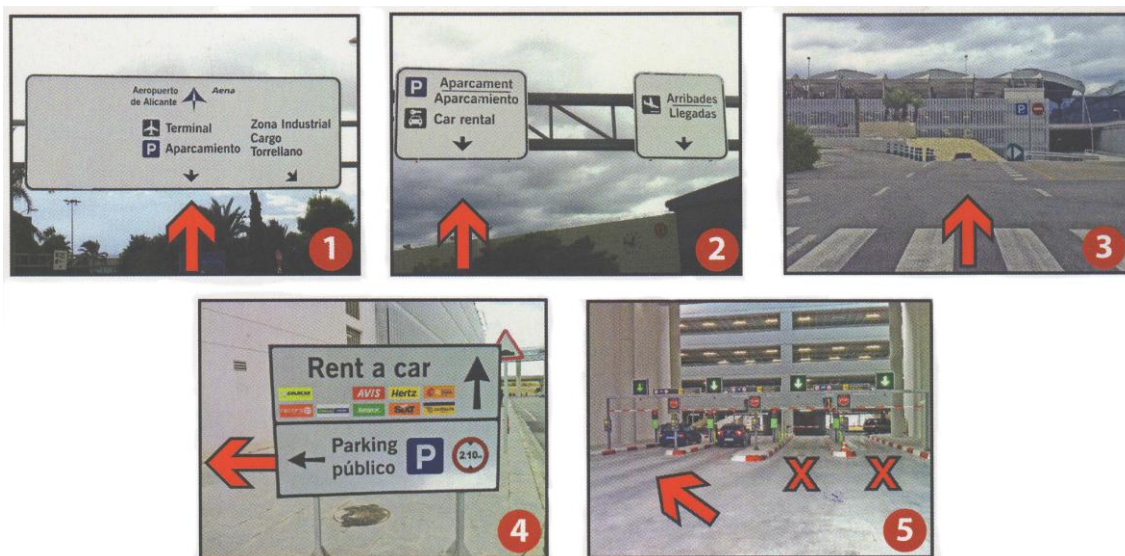

КАК ВЕРНУТЬ ВАШ АВТОМОБИЛЬ НА НОВУЮ ПАРКОВКУ В АЭРОПОРТУ АЛИКАНТЕ.

Следуйте направлениям, ведущим к новой общественной авто-парковке (фиг.1,2 & 3).

Поверните на первый заезд на парковку обозначенный « **Parking público**» (фиг.4).

Используйте один из двух проездов слева, как отмечено стрелкой на картинке (фиг.5). Это приведет Вас к секции **A** авто-парковки. Не заезжайте в секцию **B**.

Двигайтесь, поднимаясь на 4-ый этаж авто-парковки. Пожалуйста, оставьте ключи и парковочный талон в нашем офисном автомобиле(например - бросьте их внутрь нашего офисного автомобиля через приоткрытое боковое окно) , который запаркован на месте **A106**, на последней парковочной линии, ближайшей к авиа-терминалу.