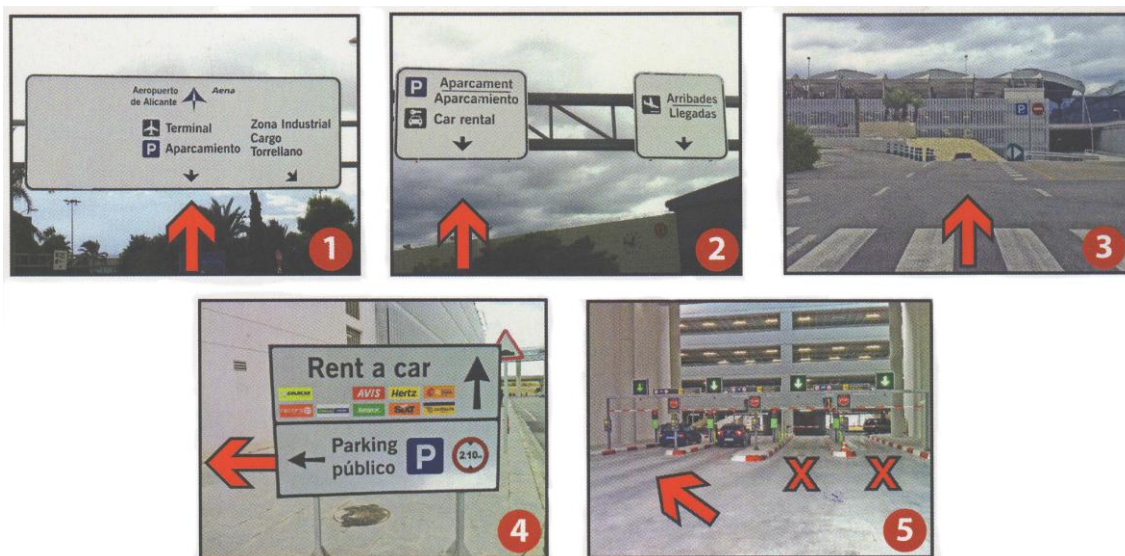

## КАК ВЕРНУТЬ ВАШ АВТОМОБИЛЬ НА НОВУЮ ПАРКОВКУ В АЭРОПОРТУ АЛИКАНТЕ.

Следуйте направлениям, ведущим к новой общественной авто-парковке ( фиг.1,2 & 3).

Поверните на первый заезд на парковку обозначенный « **Parking público**» ( фиг.4).

Используйте один из двух проездов слева, как отмечено стрелкой на картинке (фиг.5). Это приведет Вас к секции **A** авто-парковки. Не заезжайте в секцию **B**.

Двигайтесь, поднимаясь на 4-ый этаж авто-парковки. Пожалуйста, оставьте ключи и парковочный талон в нашем офисном автомобиле( например - бросьте их внутрь нашего офисного автомобиля через приоткрытое боковое окно) , который запаркован на месте **A106**, на последней парковочной линии, ближайшей к авиа-терминалу.